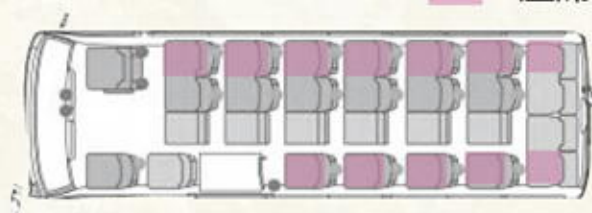

新たなスタイルで ご宴会・接客様式をご提案

当ホテルでは大切なお客様のために新たなスタイルのご提案をしております

ホテル宴会場 白駒

最大収容人員70%でのご対応

お席の間隔をあけてご対応

クラブハウス レストラン

※ガーデンパーティも承っております

お席の間隔をあけてのご対応
またはお席を付けずに4名掛けでのご対応

送迎バス

通常 26 名様まで乗車

12 名様で送迎いたします

ご送迎の際は、ゆとりをもってお席をとりご対応しております

小海リエックス・カントリークラブ