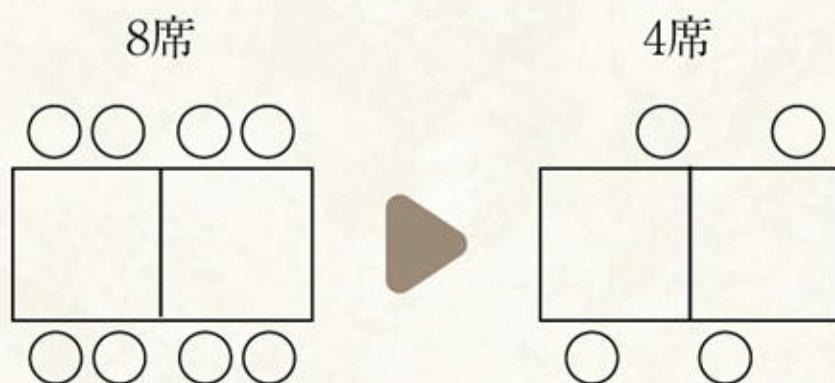

新たなスタイルで ご宴会・接客様式をご提案

当ホテルでは大切なお客様のために新たなスタイルのご提案をしております

ホテル宴会場 白駒

最大収容人員70%でのご対応

お席の間隔をあけてご対応

クラブハウス レストラン

※ガーデンパーティも承っております

お席の間隔をあけてのご対応
またはお席を付けずに4名掛けでのご対応