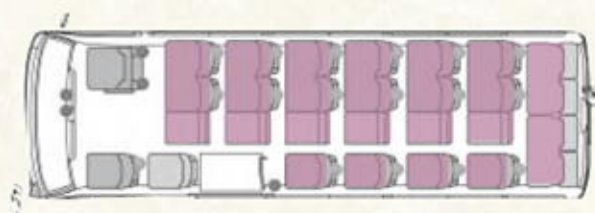

送迎バス

通常 26 名様まで乗車