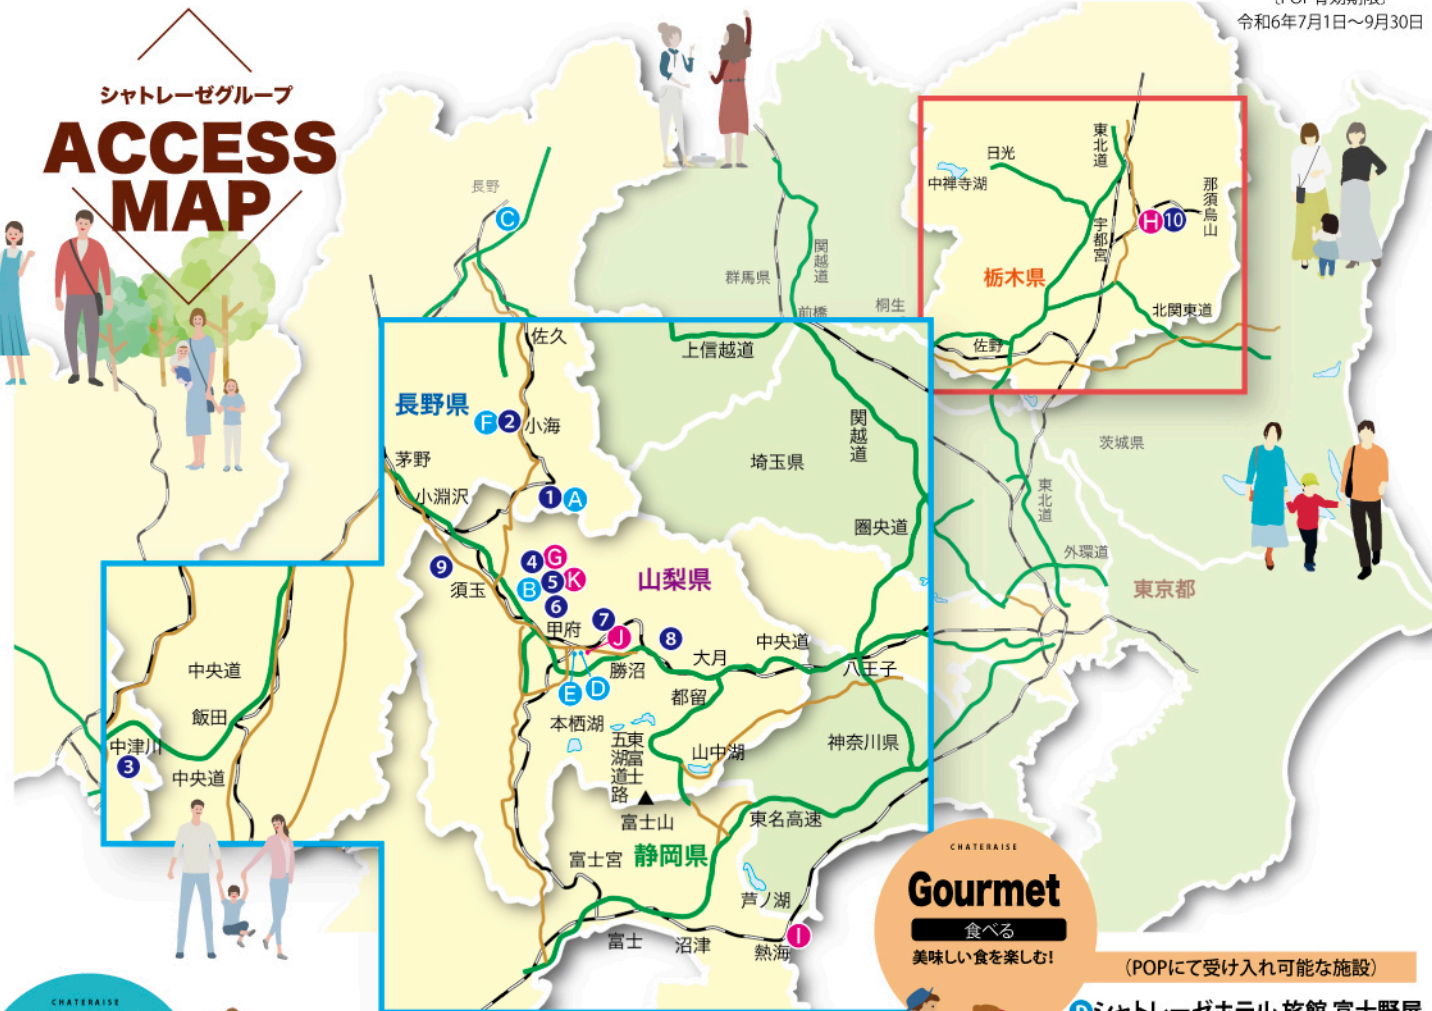

3コース以上のスタンプで

8スタンプ **LODGE**  
シャトレゼロッジ

ペアご宿泊券(素泊り)

- シャトレゼロッジヴィンテージ
- シャトレゼロッジ東雲
- シャトレゼロッジ熱海
- シャトレゼロッジ春日居
- シャトレゼロッジ甲斐ヒルズ

4コース以上のスタンプで

10スタンプ **HOTEL**  
シャトレゼホテル

ペアご宿泊券(朝食付)

- シャトレゼホテル 野辺山
- シャトレゼホテル にらさきの森
- シャトレゼホテル長野
- シャトレゼガトーキングダム小海

※上記施設は特典受け入れのみスタンプカードの  
押印・発行はいたしません。

※詳しくは裏面受け入れガイドをご参照ください。

★UG中津川IGC及び東雲ゴルフクラブがホームコースのお客様は、  
各コースのスタンプだけでもスタンプ交換いたします。

さらに!!  
**嬉しい  
Wプレゼント!**

シャトレゼ製の美味しい食パンや  
スイーツなど進呈いたします。  
(スタンプ達成利用時またはチケット、  
POP引換え時に進呈)

# シャトレゼグループ ACCESS MAP

ご利用可能コース・ご利用期間

3スタンプ 4スタンプ 5スタンプ